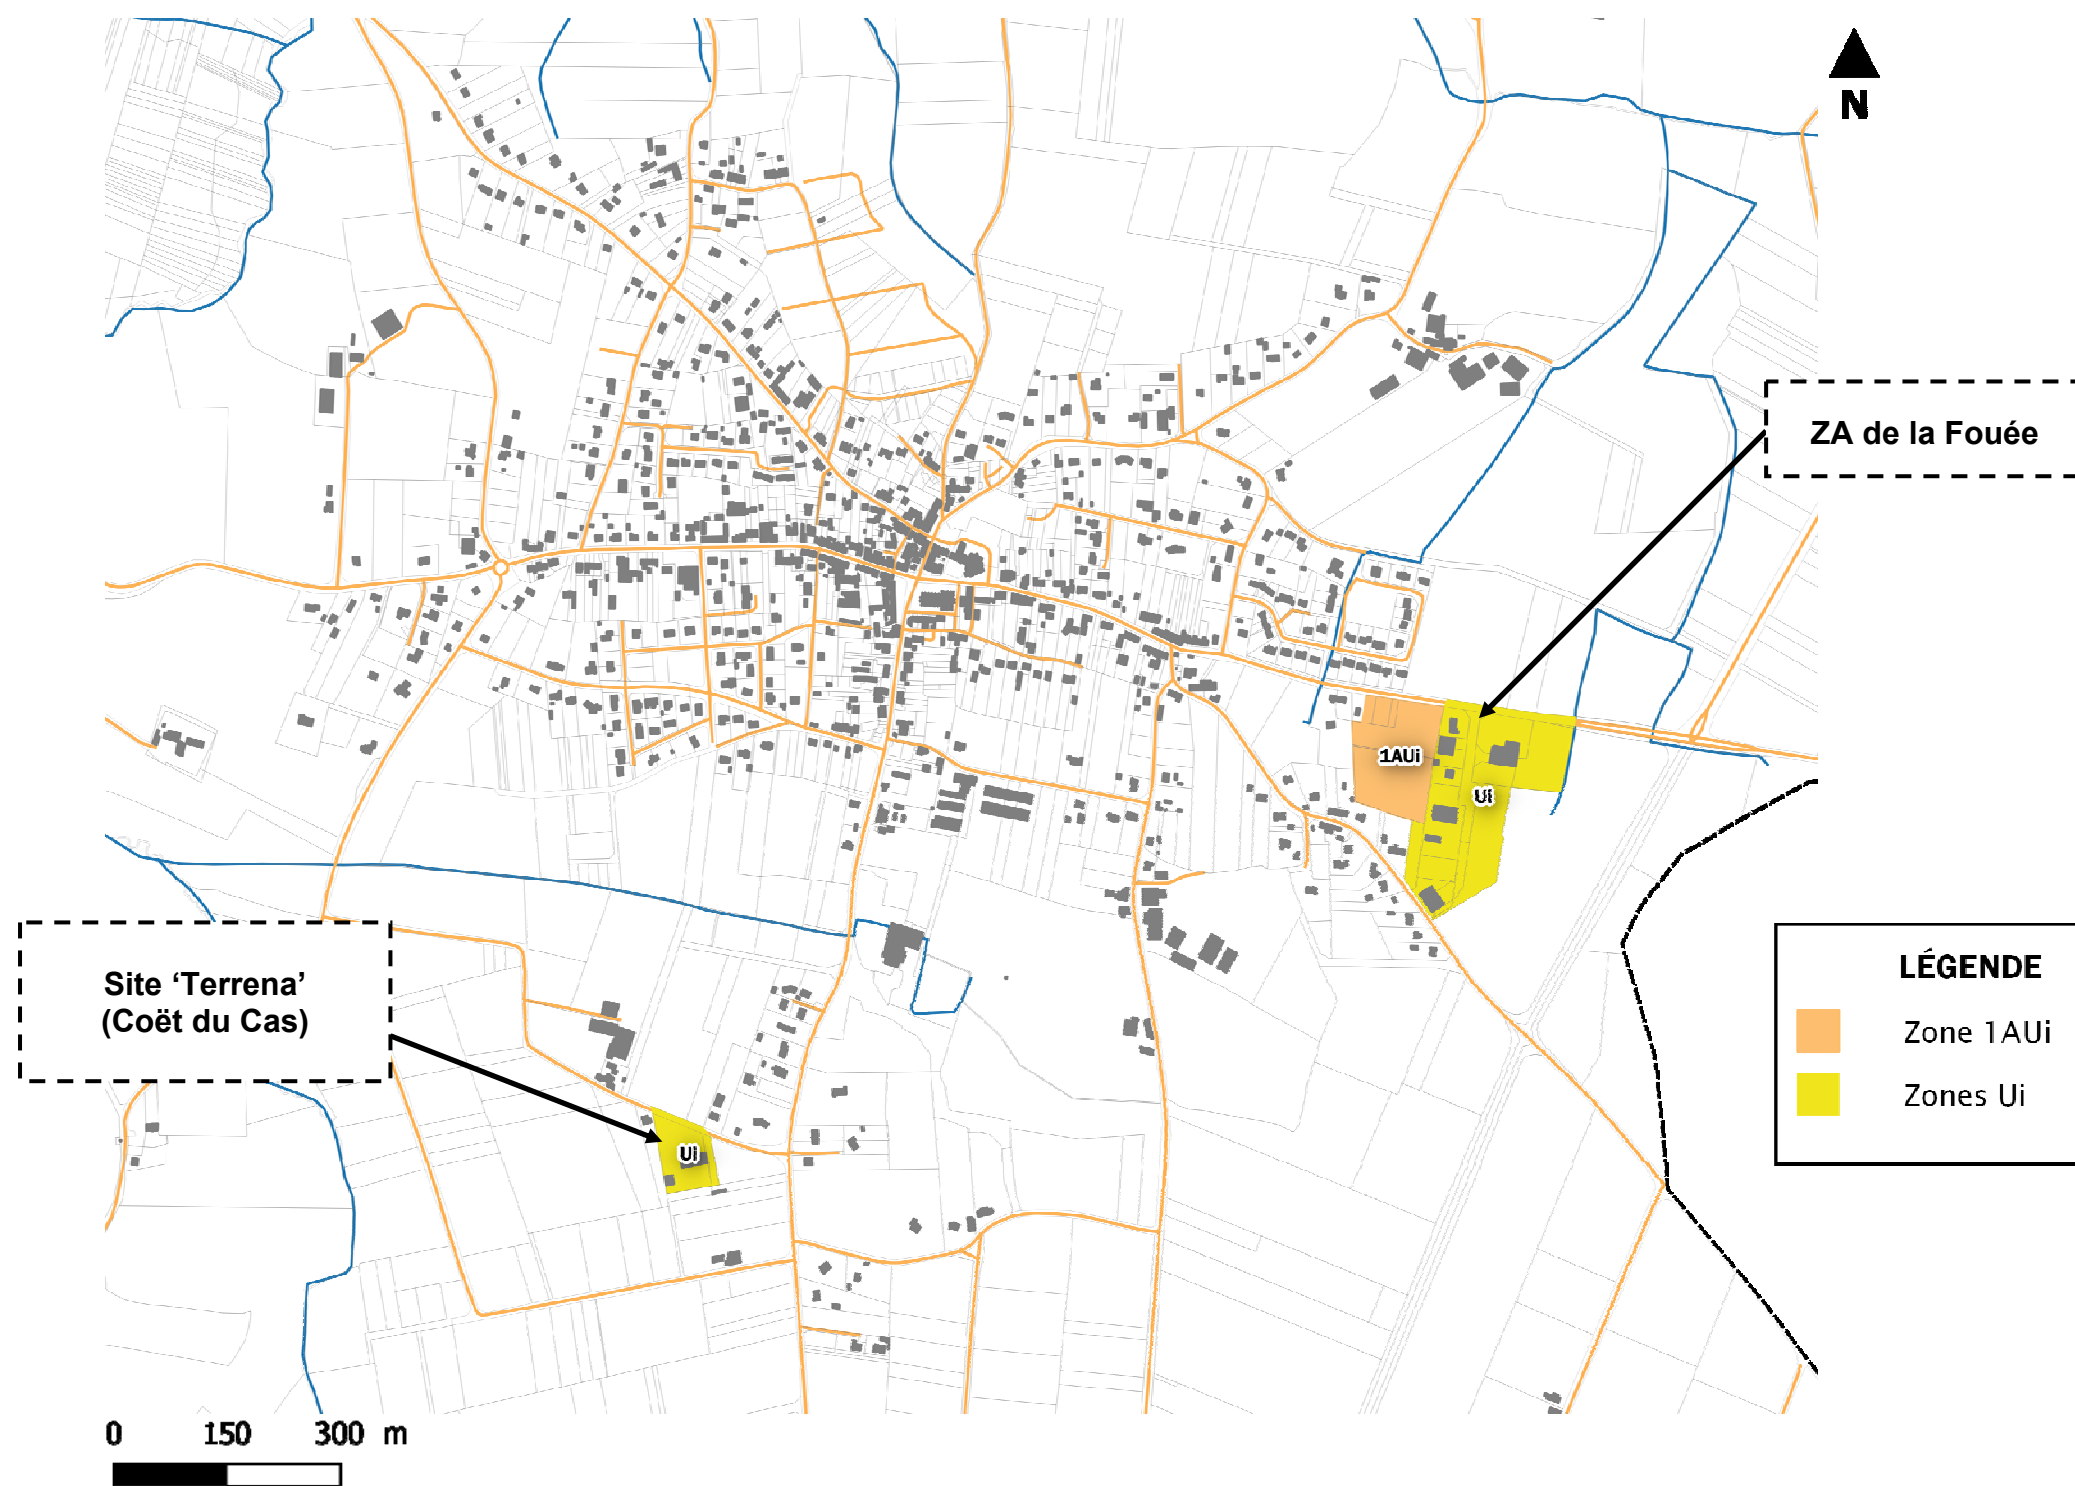

Extrait du document graphique du zonage de Saint-Dolay

**ZONES à dominante d'activités économiques**

devant répondre aux orientations relatives au renforcement du potentiel économique, à travers :

Résumé Non  
Technique

**Extrait du document graphique du zonage de Saint-Dolay**

**ZONES à dominante d'équipements**

permettant de conforter le niveau d'équipements et de services de l'agglomération, à travers :

Résumé Non  
Technique