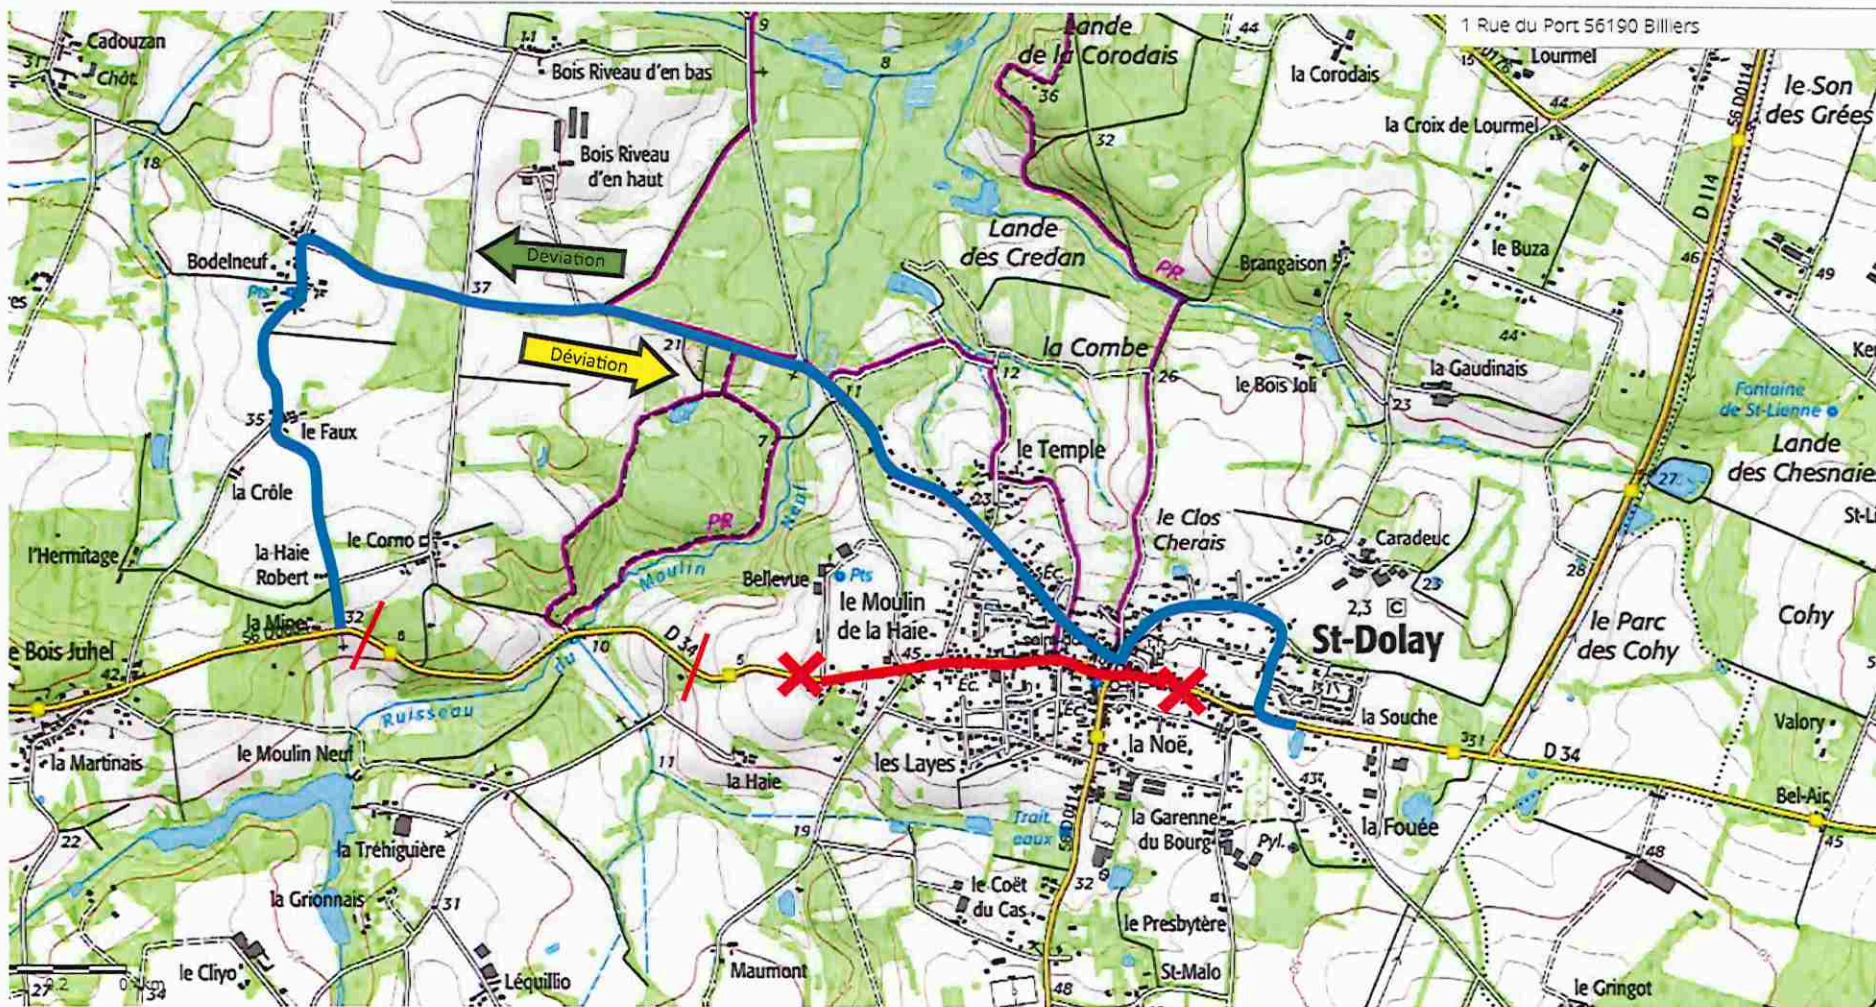

Commune : SAINT DOLAY

SERD : Muzillac

RD : 34

Date Du 08/07/24

Au 19/07/24

PLAN DE DEVIATION

N° GEOMAP :

Objet : Travaux Enrobés—RD34 SAINT DOLAY

Observation : Déviations locales par les voies communales

Légende

Sens Retour

Déviati

Sens Aller

Déviati

Route barrée

—

Déviati

—